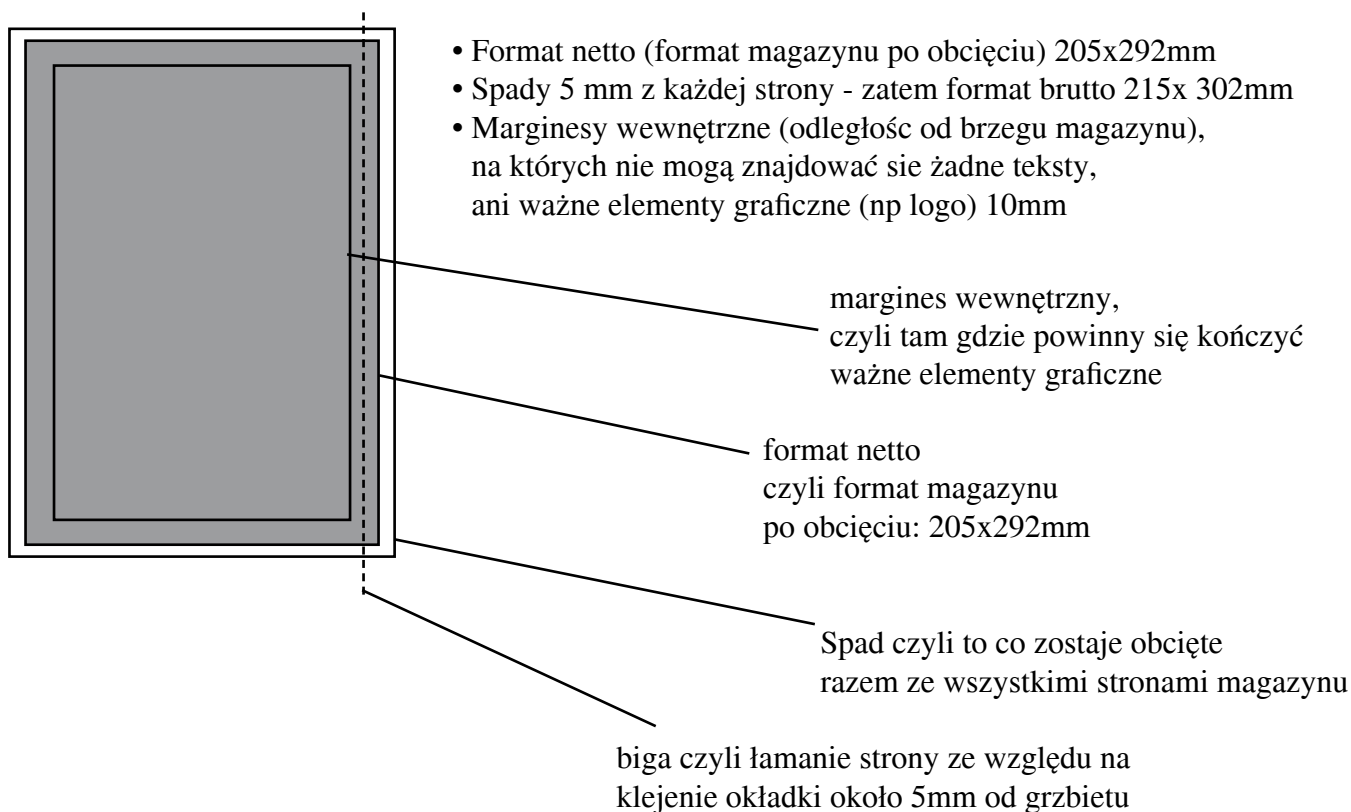

Reklamy na II stronie okładki magazynu (2 strona)

- Format netto (format magazynu po obcięciu) 205x292mm
- Spady 5 mm z każdej strony - zatem format brutto 215x 302mm
- Marginesy wewnętrzne (odległość od brzegu magazynu), na których nie mogą znajdować się żadne teksty, ani ważne elementy graficzne (np logo), ze względu na klejenie prawy margines II okładki: 15 mm, pozostałe po 10 mm;
- Ponadto na II stronie okładki, w górnej części znajduje się rewers tłoczenia logo magazynu

rewers tłoczenia

klejenie magazynu około 5mm

spad czyli to
co zostaje obcięte
razem ze wszyst-
kimi stronami
magazynu

format netto
czyli format
magazynu
po obcięciu:
205x292mm

margines wewnętrzny,
czyli tam gdzie powinny się kończyć
ważne elementy graficzne

Reklamy na III stronie okładki magazynu (przedostatnia strona)

Reklamy na IV stronie okładki magazynu (ostatnia strona)

Reklamy wewnątrz magazynu - rozkładówka

- Format netto (format 2 stron magazynu po obcięciu) 410x292mm
- Spady 5 mm z każdej strony - zatem format brutto 420x 302mm
- Marginesy wewnętrzne (odległość od brzegu magazynu), na których nie mogą znajdować się żadne teksty, ani ważne elementy graficzne (np logo) 10mm