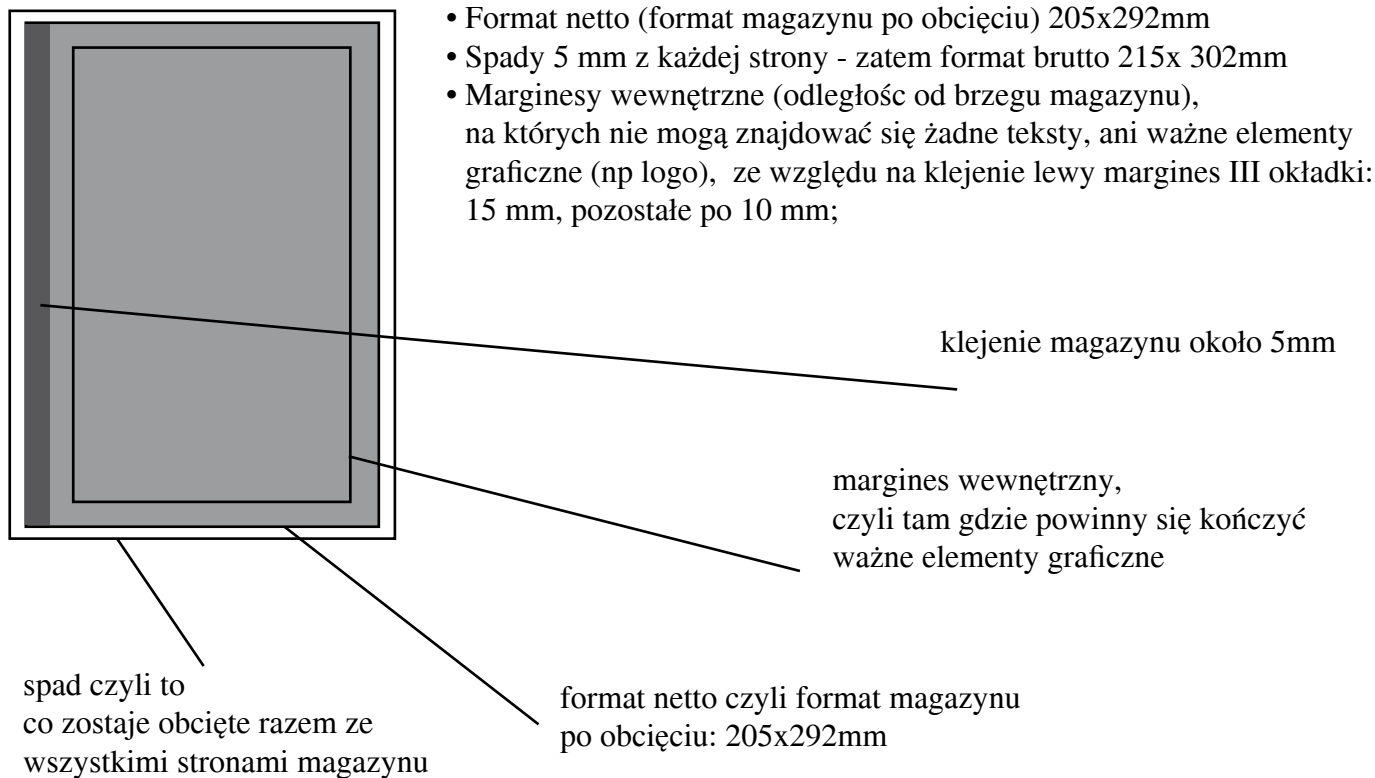

Reklamy na II stronie okładki magazynu (2 strona)

- Format netto (format magazynu po obcięciu) 205x292mm
- Spady 5 mm z każdej strony - zatem format brutto 215x 302mm
- Marginesy wewnętrzne (odległość od brzegu magazynu), na których nie mogą znajdować się żadne teksty, ani ważne elementy graficzne (np logo), ze względu na klejenie prawy margines II okładki: 15 mm, pozostałe po 10 mm;
- Ponadto na II stronie okładki, w górnej części znajduje się rewers tłoczenia logo magazynu

rewers tłoczenia

klejenie magazynu około 5mm

spad czyli to
co zostaje obcięte
razem ze wszyst-
kimi stronami
magazynu

format netto
czyli format
magazynu
po obcięciu:
205x292mm

margines wewnętrzny,
czyli tam gdzie powinny się kończyć
ważne elementy graficzne

Reklamy na III stronie okładki magazynu (przedostatnia strona)

Reklamy na IV stronie okładki magazynu (ostatnia strona)

Reklamy wewnątrz magazynu - rozkładówka

- Format netto (format 2 stron magazynu po obcięciu) 410x292mm
- Spady 5 mm z każdej strony - zatem format brutto 420x 302mm
- Marginesy wewnętrzne (odległość od brzegu magazynu), na których nie mogą znajdować się żadne teksty, ani ważne elementy graficzne (np logo) 10mm